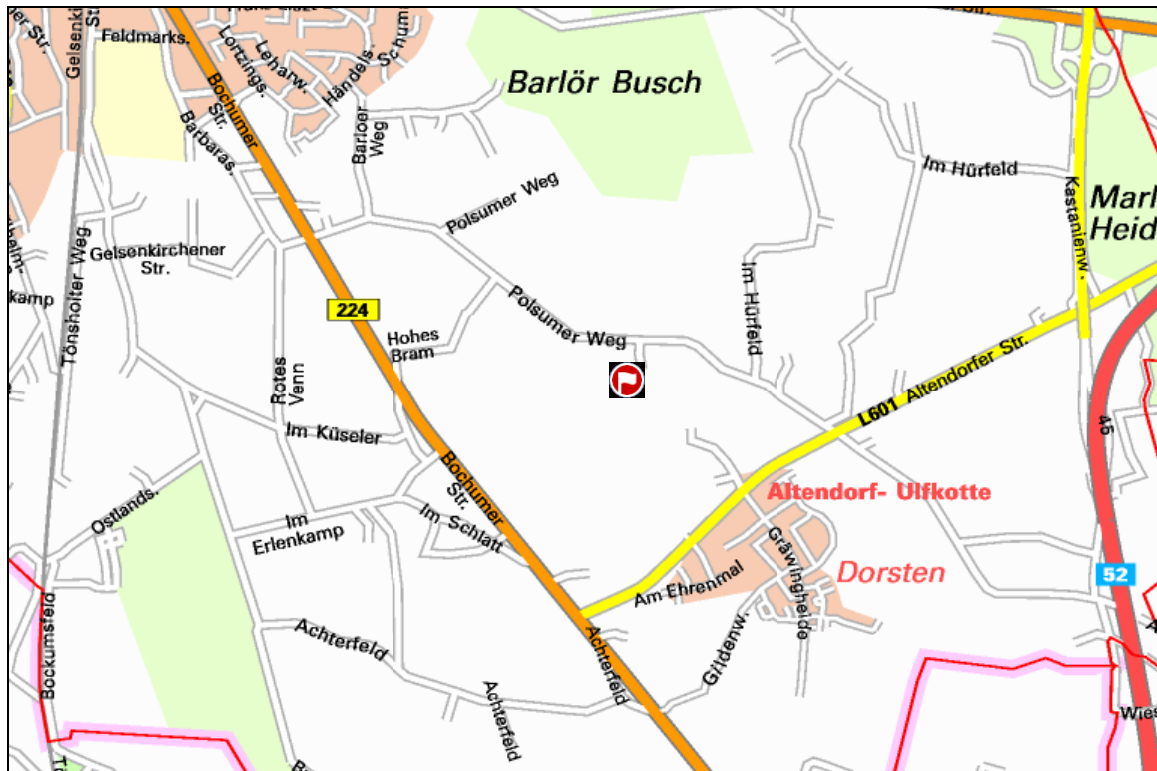

# Anfahrtsbeschreibung für den Polterabend von Tabitha Drescher und Robert Kleine-Besten

11. August 2007 ab 19.30

---

- 📍 Alter Hof Kleine-Besten  
Polsumer Weg 66  
46282 Dorsten

## Anfahrt mit dem Auto aus Dorsten Richtung Gelsenkirchen:

- Der **B 224** aus Dorsten Richtung Gelsenkirchen folgen (Bochumer Strasse)
- Links in den Polsumer Weg abbiegen und bis zum Ziel folgen

## Anfahrt mit dem Auto aus Essen Richtung Dorsten:

- Verlassen Sie die Essener Strasse und fahren an der Anschlußstelle Gelsenkirchen Buer auf die A 52
- Nach ca. 5 km diese an der Anschlußstelle (44) Marl-Polsum, Dorsten verlassen und der **B 224** Richtung Dorsten folgen
- An der 3. Ampel (ca. nach 3 km) rechts in die Altendorfer Strasse abbiegen
- Nach ca. 1,5 km dann links in den Polsumer Weg einbiegen. Jetzt nur noch ein paar Meter und Ihr seid am Ziel angekommen.

## Anfahrt mit dem Auto aus Marl Richtung Altendorf:

- Der Altendorfer Str. aus Marl Richtung Altendorf folgen
- Rechts in den Polsumer Weg abbiegen und bis zum Ziel folgen

---

Tabitha Drescher und Robert Kleine-Besten